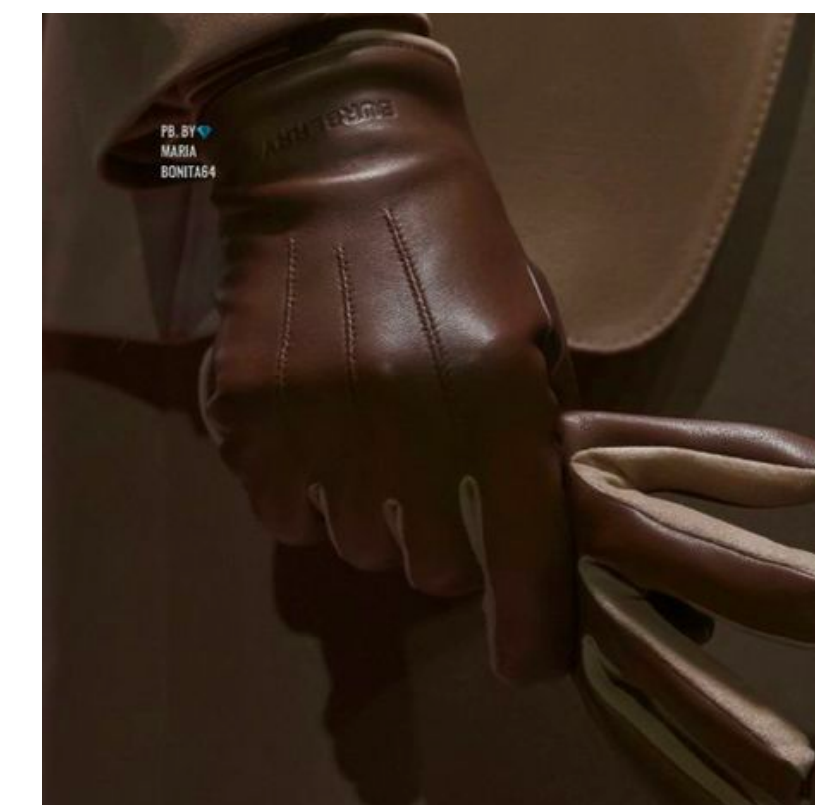

HOUSE OF
VALENTINA