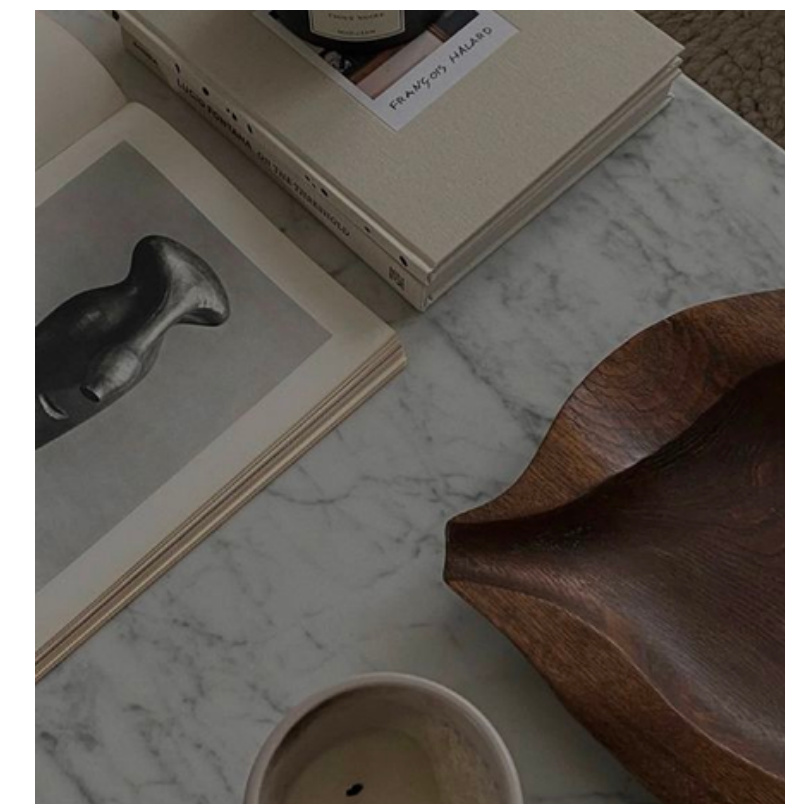

HOUSE OF
VALENTINA