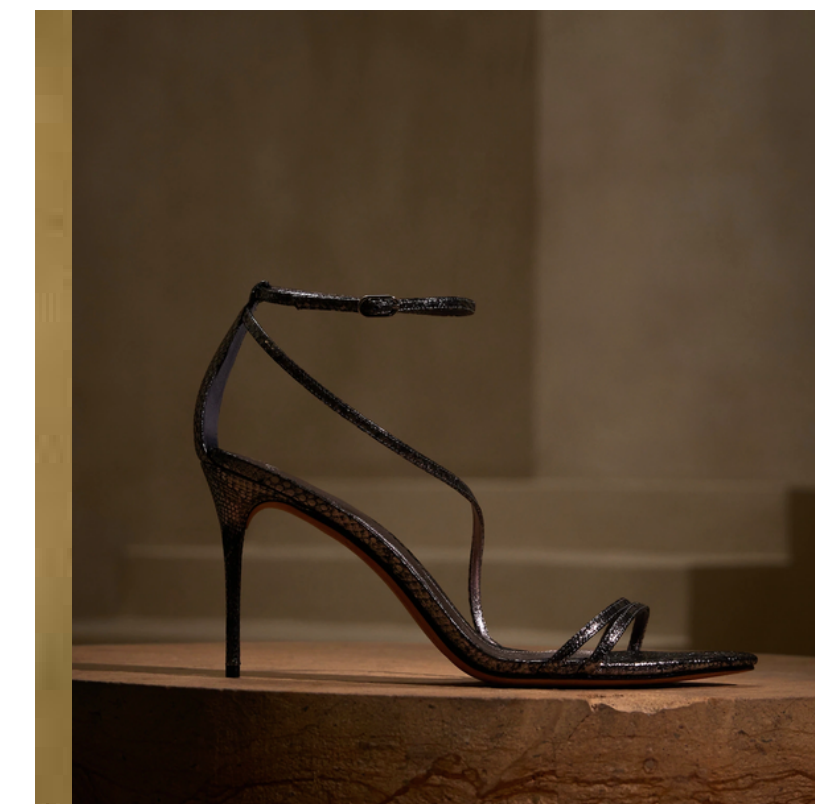

# FALL 2023 COLOR PALETTE

ONYX

BM 2133-10

BITTERSWEET  
CHOCOLATE

BM 2114-10

DEEP  
TAUPE

BM 2111-10

COFFEEHOUSE  
TAN

BM CW-130

WHITE  
OPULANCE

BM CW-130

HOUSE OF  
VALENTINA